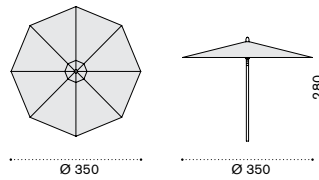

Round parasol Ø 3,5 m

CCOMTM1FA

→ 21