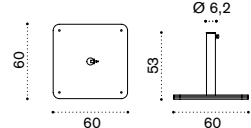

Base for 3,5x3,5 m parasols

48 kg base OMBAM22PB_

70 kg base OMBAM23PB_

13 kg → ← ☀