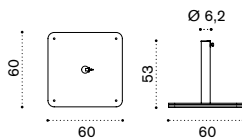

Base for 3x3 – 4x3 – ø 3,5 m parasols

24 kg base OMBAM21PB__

48 kg base OMBAM22PB__

70 kg base OMBAM23PB__

→ 24 - 48 - 70