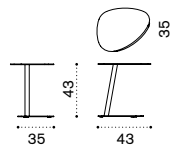

## Smart – side table 43x35

SMTCRD\_

 → 3,5