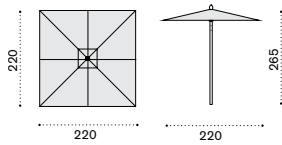

## Square parasol 2,2x2,2 m

CCOMQM2FA\_

19 kg → ☔ ☀