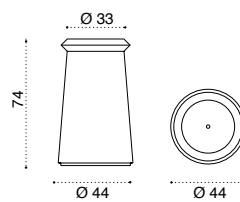

Calla
BUCLCS0_
→ 27

Agapantus

BUAGCS0_

→ 32