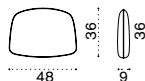

## Lumbar cushion

black stone KNCULBPLAW28

nature grey KNCULBPLAW24

red diamonds KNCULBPLPP53

 → 0,2