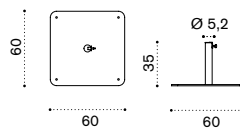

Base for 2,2x2,2 – 3x2 m parasols

23 kg base OMBAM11PB_

47 kg base OMBAM12PB_

13 kg → ← ☀