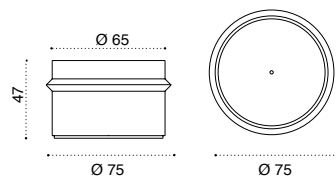

Dhalia

BUDHCS0_

→ 37