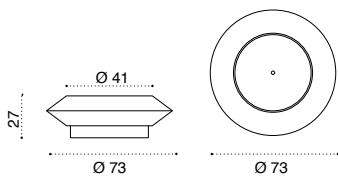

Crocus

BUCRCS0_

→ 21