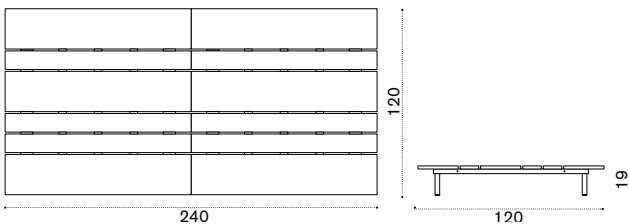

XL module 120x240

teak + alu. dark grey CPBAM3T1DG

$\rightarrow 54$