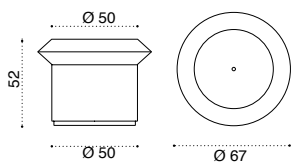

Allium
BUALCS0_
→ 36

Lilium

BULICS0_

→ 40