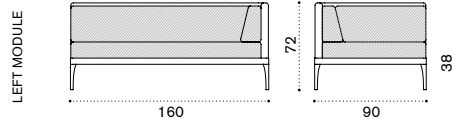

XL corner module right (D) / left (S)

IFDMF_D4_W2_
cushions, seat+back IFCUDMF_AW2_

→ 38.5