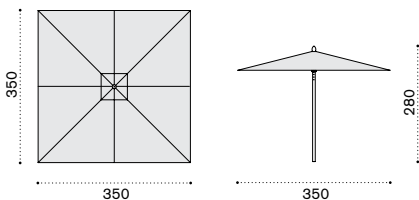

Square parasol 3,5x3,5 m

UMOMQM2P_

13 kg → ← ☀

304

Base for 2,2x2,2 – 3x2 m parasols

23 kg base OMBAM11PB_

47 kg base OMBAM12PB_

13 kg → ← ☀

Base for 3,5x3,5 m parasols

48 kg base OMBAM22PB_

70 kg base OMBAM23PB_

13 kg → ← ☀